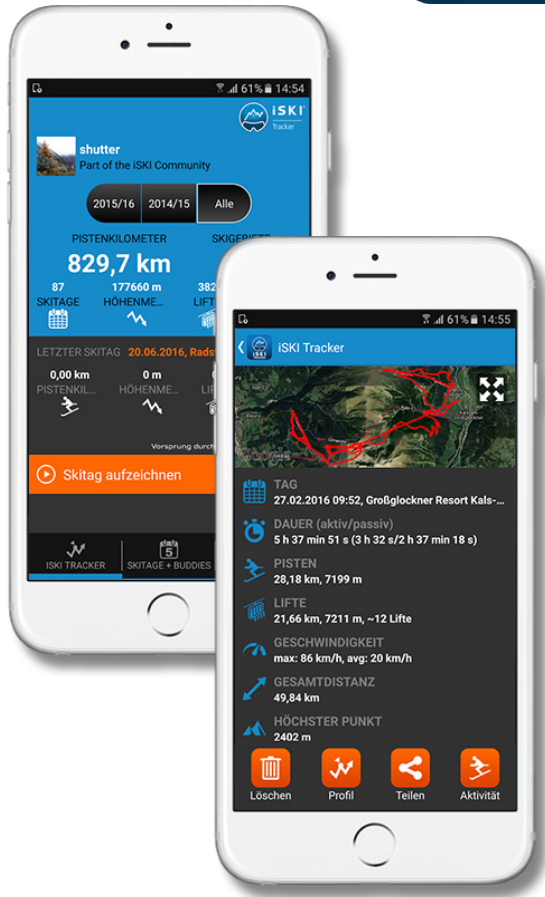

iSki Tracker

Das Trackingtool für ambitionierte Wintersportler

Wer ist der Schnellste? Wer ist am meisten Pistenkilometer gefahren? Wieviele Höhenmeter? Welches Ranking belege ich im Skigebiet?

All diese Fragen beantwortet **eine** App: der iSki Tracker. Über GPS ortet er seine User, zeichnet deren Bewegungen im Skigebiet auf und bietet ihnen Vergleichsmöglichkeiten mit gleichgesinnten Skifahrern. Und das liegt beim Powdern & Carven voll im Trend!

>> www.iski.world

- **742 Tsd. Downloads**
(online seit November 2011)

- verfügbar für  

- Werbeformate:
- Logo Placement
 - Videostitial